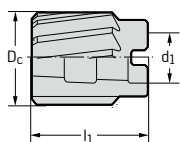

Развертки насадные

F7133

H7

- HSS-E - без покрытия
- форма В
- правое исполнение - с винтовыми канавками

	P	M	K	N	S	H	O
без покрытия	●●		●●	●●			●●

DIN 219

Посадочное отверстие 1:30

D _c мм	d ₁ мм	l ₁ мм	Z	Обозначение F7133
25	13	45	8	-25
26	13	45	8	-26
27	13	45	8	-27
28	13	45	8	-28
29	13	45	8	-29
30	13	45	8	-30
31	16	50	10	-31
32	16	50	10	-32
33	16	50	10	-33
34	16	50	10	-34
35	16	50	10	-35
36	19	56	10	-36
37	19	56	10	-37
38	19	56	10	-38
39	19	56	10	-39
40	19	56	10	-40
42	19	56	10	-42
44	22	63	12	-44
45	22	63	12	-45
46	22	63	12	-46
47	22	63	12	-47
48	22	63	12	-48
50	22	63	12	-50
52	27	71	12	-52
55	27	71	12	-55
58	27	71	12	-58
60	27	71	12	-60